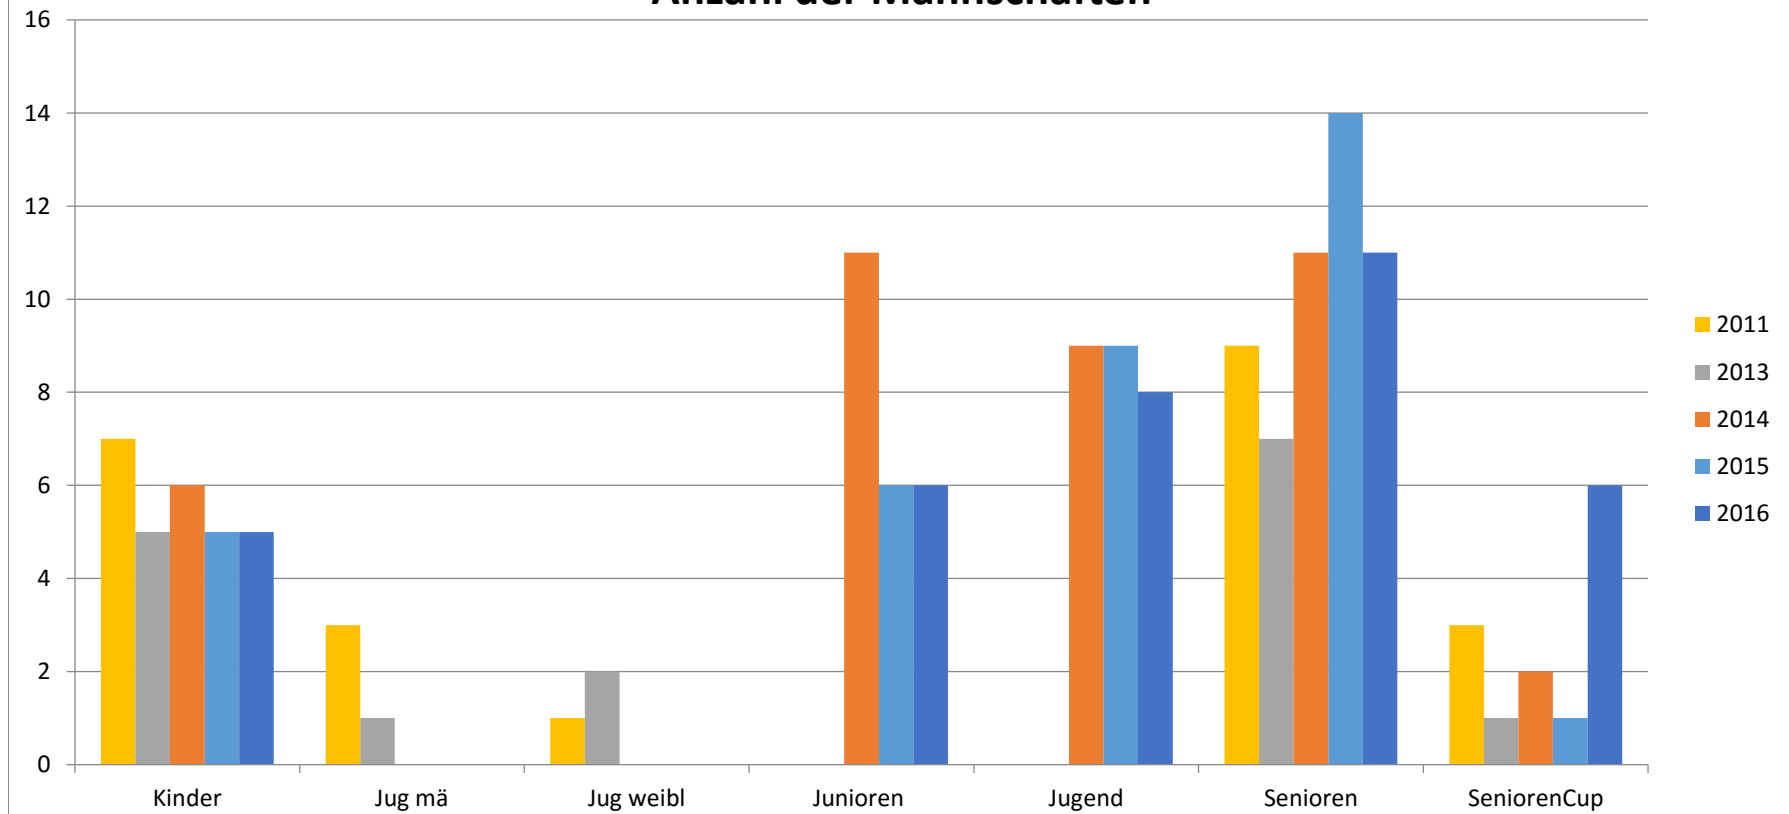

Teilnehmerentwicklung Vergleichswettkampf Radebeul - Anzahl der Mannschaften

Aus dem Jahr 2012 muss die Statistik noch ergänzt werden.

Bis 2013 wurde in den Klassen "Jugend weiblich" und "Jugend männlich" gestartet. Seit 2014 wird im Jugendbereich in gemischten Teams in den Altersklassen Junioren und Jugend gestartet.